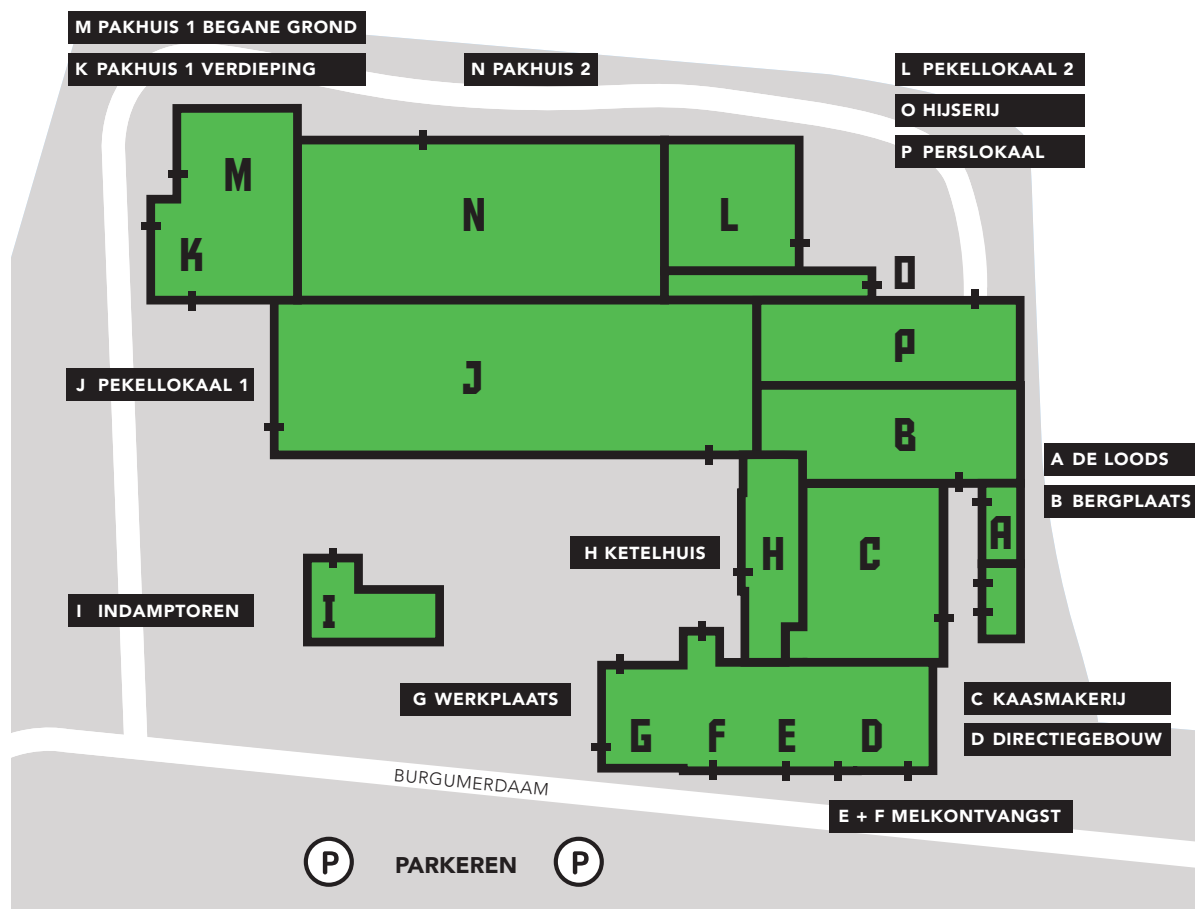

WELKOM BIJ DE MOLKFABRYK!

A LOODS
Popma

B BERGPLAATS
Timmer- en onderhoudsbedrijf
Oene Popma

C KAASMAKERIJ

D DIRECTIEGEBOUW
Dorthee Mokkum
Linda de Haan
Sjoukje van der Velde
Schrijfbureau Willeke
Sketsz Bouwmanagement
De Kluis

E MELKONTVANGST
&Uzelf
Max Lifestyle

F MELKONTVANGST
Bestuur Stichting De Molkfabryk
De Spektakel Makker
De Studio
Hans Schaeffer
bouwkundig ingenieursbureau
Technisch Adviesbureau BOOM

G WERKPLAATS
Het Achterland

H KETELHUIS
De Drie Gekroonde Baarzen

I INDAMPTOREN
Burning Baarch

J PEKELLOKAAL 1
Burgumer Bazaar

K PAKHUIS 1 VERDIEPING
Poko Poko Entertainment

L PEKELLOKAAL 2
Houtpellets Burgum
Vacustep Burgum

M PAKHUIS 1 BEGANE GROND
GM Decoratie
Hout 1893

N PAKHUIS 2
Opslag/Units

O HIJSERIJ
Band- en Studio ruimte
VA Studio's Burgum

P PERSLOKAAL
Veenstravloeren Burgum